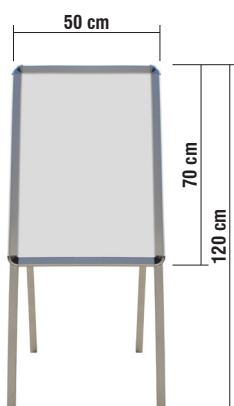

opcije: **a-tabla**

Dvostrana reklama od al-profila sa alumijumskim klik ramom namijenjena unutrašnjoj i spoljnoj upotrebi. Idealna za promotivne prodaje i specijalne ponude, isticanje menija u restoranima i barovima...

materijal: al-profil, klik ram
grafika: 140gr poster papir
opcija: juvid za zaštitu grafike

a tabla 70

a tabla 100

Napomene:

Moguća je izrada a-table po željenim dimenzijama