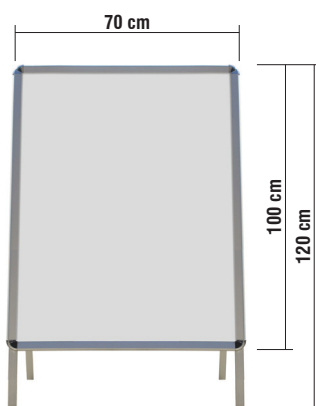

opcije: **a-tabla**

Dvostrana reklama od al-profila sa alumijumskim klik ramom namijenjena unutrašnjoj i spoljnoj upotrebi. Idealna za promotivne prodaje i specijalne ponude, isticanje menija u restoranima i barovima...

materijal: al-profil, klik ram
grafika: 140gr poster papir
opcija: juvid za zaštitu grafike

a tabla 70

a tabla 100

Napomene:

Moguća je izrada a-table po željenim dimenzijama